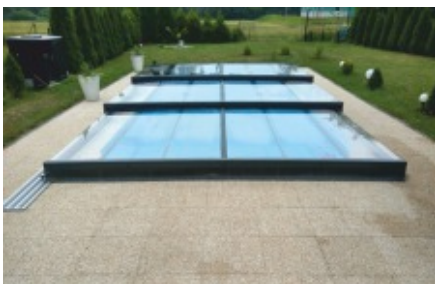

Zastřešení bazénů

Senza

vodící kolej pouze na jedné straně

NOVĚ!

Vodící koleje: Vodící kolej pouze na jedné straně
Výplň: Z plného polykarbonátu

Premium

vodící kolej pouze na jedné straně

NOVĚ!

Vodící koleje: Vodící kolej pouze na jedné straně
Výplň: Z plného polykarbonátu

Real

Nejprodávanější model, vysoká kvalita a výhodná cena!

TOP!

Vodící koleje: Oboustranné pochozí koleje
Výplň: Dutinkový nebo plný polykarbonát

Z-Brillant

vodící kolej pouze na jedné straně

NOVĚ!

Vodící koleje: Koleje Z-LINE pouze na jedné straně
Výplň: Z plného polykarbonátu

Z-Star

Vodící koleje: Oboustranné Z-LINE koleje
Výplň: Z plného polykarbonátu

Z-Real

Vodící koleje: Oboustranné Z-LINE koleje
Výplň: Z plného polykarbonátu

Grand

Nejprodávanější model, vysoká kvalita a výhodná cena!

TOP!

Vodící koleje: Oboustranné pochozí koleje
Výplň: Dutinkový nebo plný polykarbonát