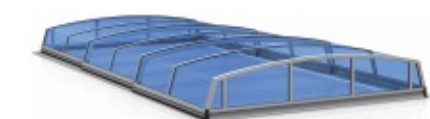

Vodící koleje: Vodící kolej pouze na jedné straně
Výplň: Z plného polykarbonátu

Real

Nejprodávanější model, vysoká kvalita a výhodná cena!

TOP!

Vodící koleje: Oboustranné pochozí koleje
Výplň: Dutinkový nebo plný polykarbonát

Z-Brillant

vodící kolej pouze na jedné straně

NOVĚ!

Vodící koleje: Koleje Z-LINE pouze na jedné straně
Výplň: Z plného polykarbonátu

Z-Star

Vodící koleje: Oboustranné Z-LINE koleje
Výplň: Z plného polykarbonátu

Z-Real

Vodící koleje: Oboustranné Z-LINE koleje
Výplň: Z plného polykarbonátu

Grand

Nejprodávanější model, vysoká kvalita a výhodná cena!

TOP!

Vodící koleje: Oboustranné pochozí koleje
Výplň: Dutinkový nebo plný polykarbonát

Z-Vidarus

NOVĚ!

Vodící koleje: Oboustranné Z-LINE koleje
Výplň: Z plného polykarbonátu

Z-Excellant

Vodící koleje: Oboustranné Z-LINE koleje
Výplň: Z plného polykarbonátu

Star XL

Vodící koleje: Oboustranné pochozí koleje
Výplň: Dutinkový nebo plný polykarbonát